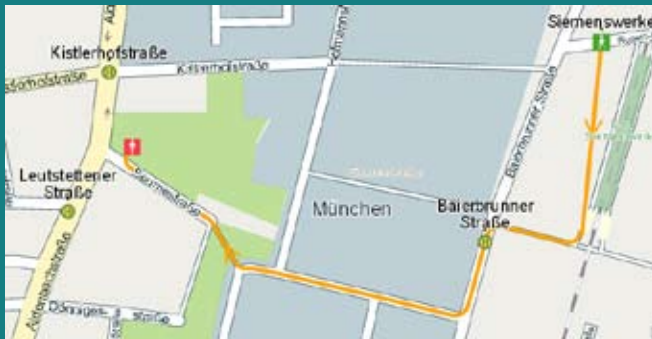

# ANFAHRT / LAGE

## Öffentliche Verkehrsmittel

U-Bahnhaltestelle Aidenbachstraße, Fußweg ca. 400 m entlang der Aidenbachstraße stadtauswärts, bzw. Metro Bus 63 Richtung Forstenrieder Allee oder Metro Bus 53 Richtung Münchner Freiheit bis Haltestelle Kistlerhofstraße

S7 bzw. S20 bis Haltestelle Siemenswerke. Von dort ca. 13 Minuten Fußweg (800 m)

## Mit dem Auto

**Kostenfreie Parkplätze** finden Sie entlang der Aidenbachstraße oder direkt in der Seumestraße. Ein Langzeitparkplatz sowie Kurzzeitparkplätze zum Aus- und Einsteigen Ihres Tieres befinden sich direkt vor der Praxis